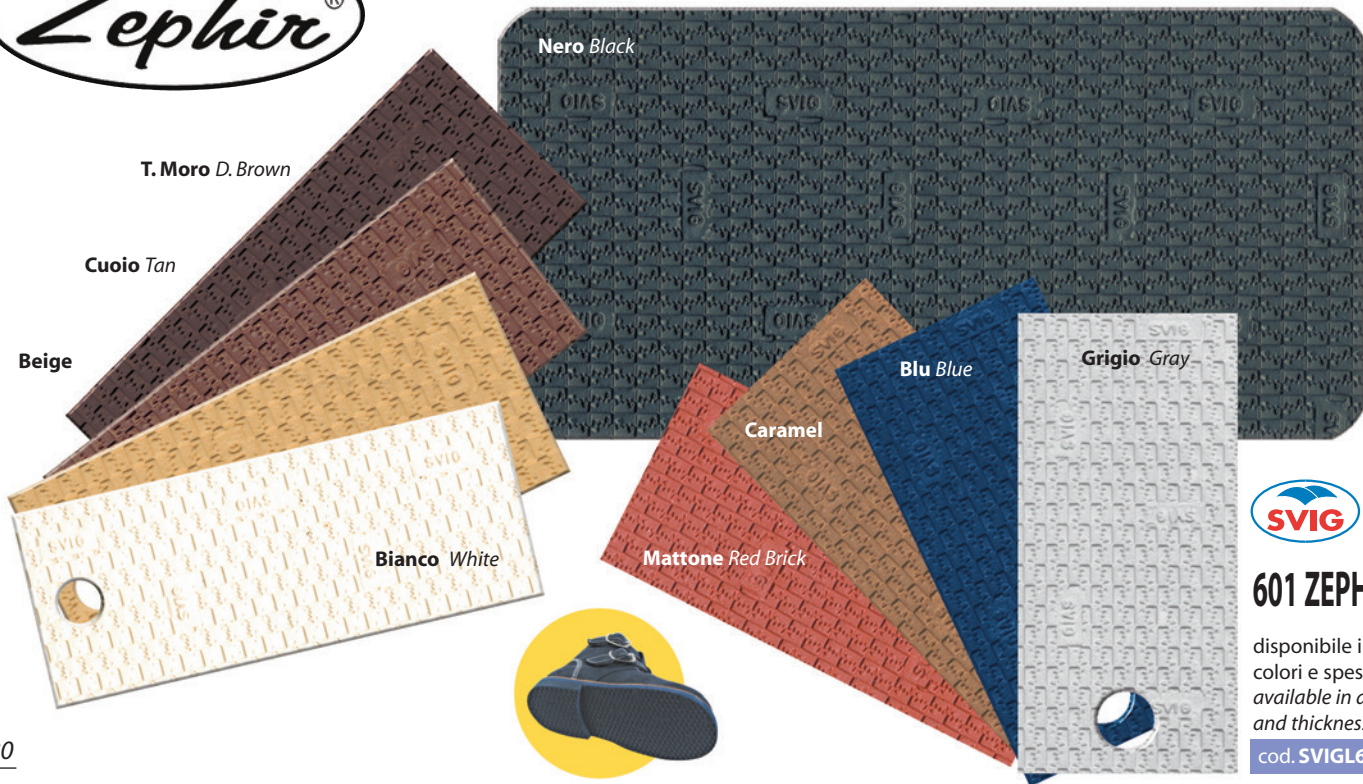

Zephir Gomma-Rubber

Gomma microporosa confortevole e antiscivolo *Comfortable and antislip foam rubber*

601 ZEPHIR SKY

disponibile in tutti i colori e spessori.
available in all colours and thickness

cod. SVIGL601...

180

ZEPHIR	Spessore mm <i>Thickness mm</i>	Colori <i>Colours</i>	Dimensioni <i>Dimensions</i>	Densità/Density <i>ISO 10902 g/cm³</i>	Durezza/Hardness <i>UNI EN ISO 868 ShA</i>	Abrasione/Abrasion <i>UNI ISO 4649 mm³</i>
601 SKY	2/2,5 4 6 8 10	Nero - T. Moro - Cuoio - Beige - Bianco <i>Black - D. Brown - Tan - Beige - White</i>	91 x 73 (±2)	0,50 - 0,60	50 - 60	≤140
	4 6 10	Grigio - Blu - Caramel - Mattone <i>Gray - Blue - Caramel - Red Brick</i>				

Superleggera-Antiscivolo
Extralight-Antiskid

NEW

662 GHIBLIS ITACA

Lastra in gomma microporosa super leggera e antiscivolo.
Microporous rubber sheet Extra light - Antiskid

cod. SVIGL662...

GHIBLIS	Spessore mm <i>Thickness mm</i>	Colori <i>Colours</i>	Dimensioni <i>Dimensions</i>	Densità/Density <i>ISO 10902 g/cm³</i>	Durezza/Hardness <i>UNI EN ISO 868 ShA</i>	Abrasione/Abrasion <i>UNI EN 12770:2001</i>
662 ITACA	4 6 8 10	Nero - T. Moro - Beige - Bianco <i>Black - D. Brown - Beige - White</i>	95 x 54 (±3)	0,33 - 0,37	40 - 44	mm ³ ≤150