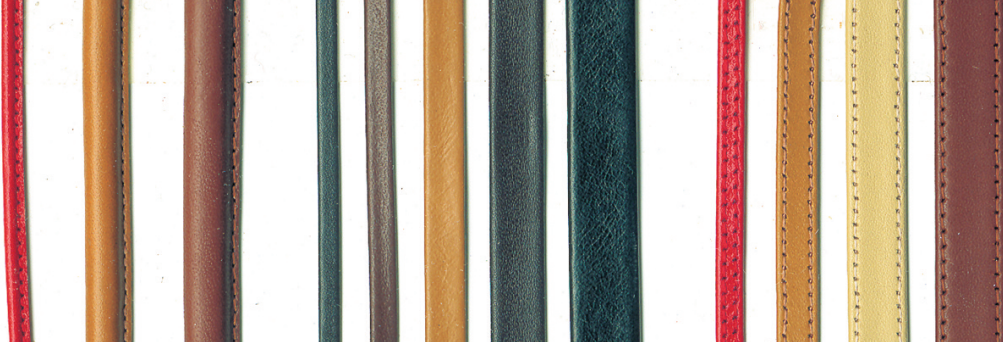

Colori Colours	MIGNON TONDO Round Mignon			MIGNON PIATTO Flat Mignon					MIGNON CUCITO Sewed Mignon				ELASTICO RICOPERTO PELLE Leather Covered Elastic Band					BORDINO PELLE Leather Edge		
	A/2	A/31	A/36	3	4	6	8	10	4	6	8	10	6	8	10	16	20	25	30	40
N/Black	•	•	•	•	•	•	•	•	•	•	•	•	•	•	•	•	•	•	•	•
31	•	•	•	•	•	•	•	•	•	•	•	•	•	•	•	•	•	•	•	•
40	•	•	•	•	•	•	•	•	•	•	•	•	•	•	•	•	•	•	•	•
19	•	•	•	•	•	•	•	•	•	•	•	•	•	•	•	•	•	•	•	•
28	•	•	•	•	•	•	•	•	•	•	•	•	•	•	•	•	•	•	•	•
1	•	•	•	•	•	•	•	•	•	•	•	•	•	•	•	•	•	•	•	•
8 L	•	•	•	•	•	•	•	•	•	•	•	•	•	•	•	•	•	•	•	•
27	•	•	•	•	•	•	•	•	•	•	•	•	•	•	•	•	•	•	•	•
219	•	•	•	•	•	•	•	•	•	•	•	•	•	•	•	•	•	•	•	•
17	•	•	•	•	•	•	•	•	•	•	•	•	•	•	•	•	•	•	•	•
326	•	•	•	•	•	•	•	•	•	•	•	•	•	•	•	•	•	•	•	•
20	•	•	•	•	•	•	•	•	•	•	•	•	•	•	•	•	•	•	•	•
50	•	•	•	•	•	•	•	•	•	•	•	•	•	•	•	•	•	•	•	•
110	•	•	•	•	•	•	•	•	•	•	•	•	•	•	•	•	•	•	•	•
B/White	•	•	•	•	•	•	•	•	•	•	•	•	•	•	•	•	•	•	•	•
13	•	•	•	•	•	•	•	•	•	•	•	•	•	•	•	•	•	•	•	•
29	•	•	•	•	•	•	•	•	•	•	•	•	•	•	•	•	•	•	•	•
90	•	•	•	•	•	•	•	•	•	•	•	•	•	•	•	•	•	•	•	•
402	•	•	•	•	•	•	•	•	•	•	•	•	•	•	•	•	•	•	•	•
100	•	•	•	•	•	•	•	•	•	•	•	•	•	•	•	•	•	•	•	•
55	•	•	•	•	•	•	•	•	•	•	•	•	•	•	•	•	•	•	•	•
60	•	•	•	•	•	•	•	•	•	•	•	•	•	•	•	•	•	•	•	•
12	•	•	•	•	•	•	•	•	•	•	•	•	•	•	•	•	•	•	•	•
25	•	•	•	•	•	•	•	•	•	•	•	•	•	•	•	•	•	•	•	•
24	•	•	•	•	•	•	•	•	•	•	•	•	•	•	•	•	•	•	•	•
70	•	•	•	•	•	•	•	•	•	•	•	•	•	•	•	•	•	•	•	•
511	•	•	•	•	•	•	•	•	•	•	•	•	•	•	•	•	•	•	•	•
30	•	•	•	•	•	•	•	•	•	•	•	•	•	•	•	•	•	•	•	•
53	•	•	•	•	•	•	•	•	•	•	•	•	•	•	•	•	•	•	•	•
14	•	•	•	•	•	•	•	•	•	•	•	•	•	•	•	•	•	•	•	•
45	•	•	•	•	•	•	•	•	•	•	•	•	•	•	•	•	•	•	•	•
Oro/Gold	•	•	•	•	•	•	•	•	•	•	•	•	•	•	•	•	•	•	•	•
Arg/Silver	•	•	•	•	•	•	•	•	•	•	•	•	•	•	•	•	•	•	•	•
Bro/Bronze	•	•	•	•	•	•	•	•	•	•	•	•	•	•	•	•	•	•	•	•
Vern/Patent	•	•	•	•	•	•	•	•	•	•	•	•	•	•	•	•	•	•	•	•