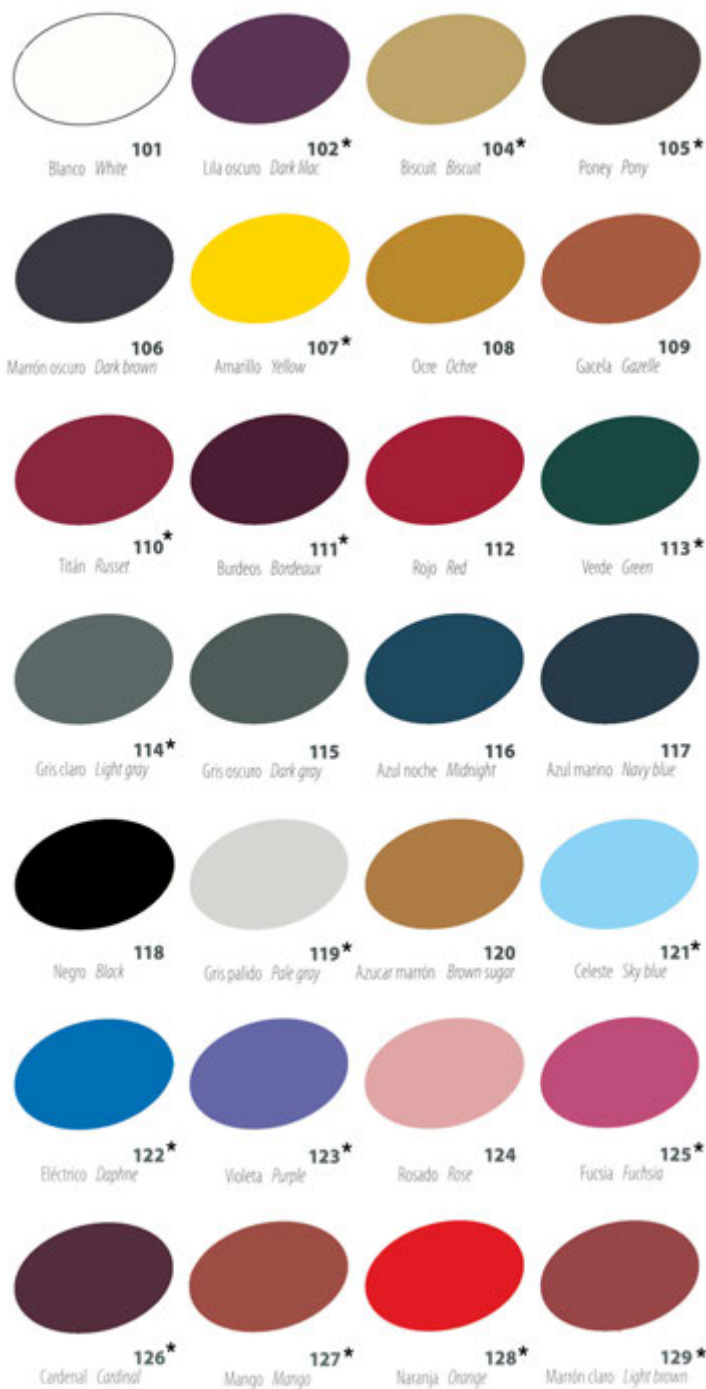

In plexiglass.
Per 90 pezzi (+ 90 di scorta)
Display for Leather Cream in jars

cod. MOESPLE

1 WHITE	V	T	M	
2 NEUTRAL	V	T	M	R
3 LIGHT BEIGE	V		M	R
4 BISCUIT	V			
5 BEIGE	V	T	M	R
6 NATURAL	V			
7 CAMEL	V	T	M	R
8 TAN	V			
9 LIGHT BROWN	V	T	M	R
10 COGNAC	V	T	M	
11 LONDON TAN	V	T	M	R
12 RED MAHOGANY	V	T	M	
13 MEDIUM BROWN	V	T	M	R
14 DARK BROWN	V	T	M	R
15 VERY DARK BROWN	V	T	M	
16 GOLD	V	T	M	
17 SILVER	V		M	
18 BRONZE	V			
19 YELLOW	V		M	
20 PINE GREEN	V		M	
21 PINK	V		M	R
22 FUCSIA	V			
23 ORANGE	V			
24 BRILLANT RED	V	T	M	R
25 CHERRY RED	V	T	M	
26 BORDEAUX	V	T	M	R
27 OXBLOOD	V			
28 VIOLET	V		M	
29 SLATE GRAY	V		M	R
30 NAVY BLUE	V	T	M	
31 DARK BLUE	V		M	R
32 LIGHT BLUE	V		M	R
33 TAUPE				R
34 PLATINUM	V			
35 OLD GOLD	V			
36 DARK GRAY				R
37 OCRE				R
50 BLACK	V	T	M	R

cod. **MOSUP**

Colori metallici
Metallic Colours

cod. **MOSUPM**

PREPARER

Preparatore per tintura
Dye preparer
25 ml

cod. **MOPREP**

CARTELLA COLORI - COLOUR CARD

* Colore disponibile su ordinazione minimo 144 pezzi - Color available on demand minimum 144 pieces

							
Beige 130	Limón 131	Verde isla 132*	Verde oscuro 133*	Naranja pálido 163*	Azul pastel 164*	Turquesa 165*	Camel 166*
							
Verde oliva 134*	Marfil 136	Crema 137	Gamuza 138*	Beig oscuro 167	Whisky 168*	Cuero viejo 169*	Arena 170
							
Marmón medio 139	Hielo 140	Nutria 141*	Malva 143*	Brandy 171	Verde pálido 173*	Marmón profundo 174*	Ciervo 175*
							
Gris lava 147*	Verde manzana 148*	Cofac 149	Caoba 150*	Pino 176*	Roble 177*	Haya 178*	Nogal 179*
							
Natural 151	Nevada 152*	Cáscara 153	Berenjena 154*	Chocolate 180*	Plata 401	Plata vieja 402	Plata brillante 403
							
Lila 155*	Guinda 156*	Cuero 157*	Azulata 158*	Platino 404	Oro 405	Oro viejo 406	Oro brillante 407
							
Pasa 159*	Rosa 160*	Magenta 161*	Rojo claro 162	Cobre 408	Bronce 409		