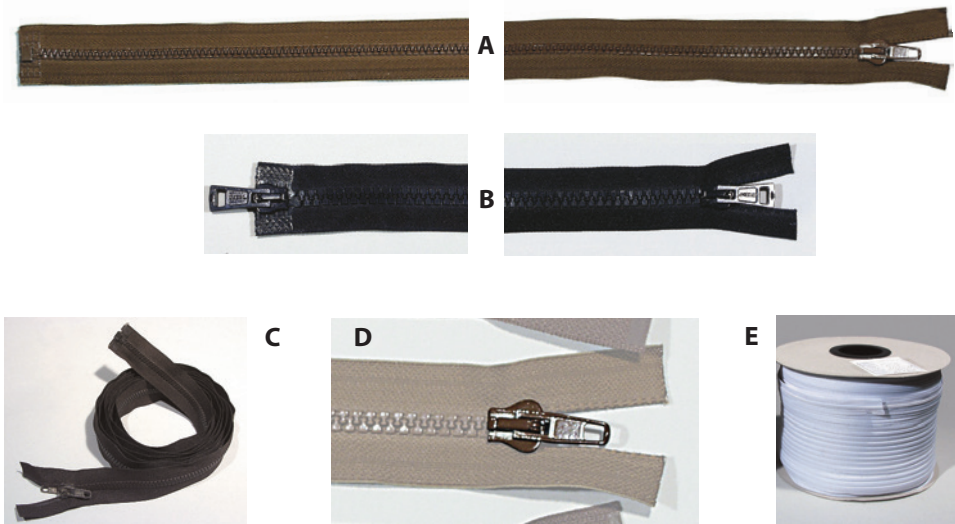

Cerniere-Zip Fasteners Componenti-Components

Finiture/Finish: **O** = Oro/Gold **N** = Nichel/Nickel **B** = Bronzo/Bronze **OV** = Ottone Vecchio/Old Brass

Cerniere Pressofuse Tipo 5

Pressure die-casted zip fasteners T5

A Divisibile *Divisible*

cod. CERP5D...

B Divisibile COMBI Doppio Corsore

COMBI divisible with two sliders
cm 100 col. 580-570-560 501

cod. CERP5DC...

C Divisibile cm 250 Corsore Doppia Aletta

per tende, sacchi a pelo, etc.
Divisible cm 250 with double fin slider
for camping tents, sleeping bags, etc
col. 580-570-501-560

cod. CERP5D250

D Corsore Autobloccante

Self-blocking slider
col. N - 580-570-560-501

cod. CERP5CURA...

In **Plastica** Plastic
col. 580 - 501

cod. CERP5CURAP

Tipo 6 T6

col. N - 580-570-560-501

cod. CERP6CURA...

E A Metro *In metres*

Col. 580-570-501

cod. CERP5MET

VISLON 5	580	570	568	859	573	572	501	504	901	577	890	560	519	527	860
Divisibile <i>Divisible</i>	cm 60	•	•	•	•	•	•	•	•	•	•	•	•	•	•
Divisibile <i>Divisible</i>	cm 75	•	•	•			•			•		•	•		
Divisibile <i>Divisible</i>	cm 90	•	•												
Divisibile <i>Divisible</i>	cm 100	•	•				•			•		•			

Cerniere Pressofuse Tipo 8

Pressure die-casted zip fasteners T8

A Divisibile *Divisible*

cod. CERP8D...

B Divisibile COMBI Doppio Corsore

COMBI divisible with two sliders
cm 75
col. 580-570-560

cod. CERP8DC...

C Divisibile cm 250 Corsore Doppia Aletta

per tende, sacchi a pelo, etc.
Divisible cm 250 with double fin slider
for camping tents, sleeping bags, etc...
col. 580-570-501-560

cod. CERP8D250

D Corsore Autobloccante

Self-blocking slider
col. 580-570-560-501

cod. CERP8CURA

Tipo 9 T9

col. N

cod. CERP9CURAN