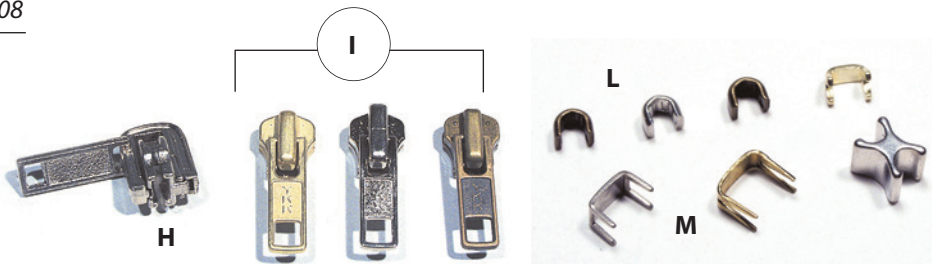

cod. CERNY10D100DA

Cerniere-Zip Fasteners Componenti-Components

Finiture/Finish: **O** = Oro/Gold **N** = Nichel/Nickel **B** = Bronzo/Bronze **OV** = Ottone Vecchio/Old Brass

Cerniere Ottone T5

Brass zip fasteners T5

- A Fissa Fixed**
cm 14-16-18-20-22-30-40
50-60-75-90
col. 580-570-568-560
cod. CERO5F...
- B Divisibile Divisible**
cm 60-75-90
col. 580-570-568-560
cod. CERO5D...
- C Divisibile Alpacca-Nichel**
Divisible nickel silver
cm 60-75-90-100
col. 580-570
cod. CERO5DA...
- D Divisibile Ottone Vecchio**
Divisible old brass finish
cm 60-75-90-100
col. 580-570
cod. CERO5DB...
- E Fissa DENIM Fixed Denim fabric**
cm 16-18-20
cod. CERO5FD
- F Divisibile COMBI Doppio Corsore Alpacca-Nichel**
COMBI divisible with two sliders nickel silver
cm 85 col. 580-570
cod. CERO5DCA
- G Divisibile COMBI Doppio Corsore Ottone Vecchio**
COMBI divisible with two sliders old brass finish
cm 85 col. 580-570
cod. CERO5DCB
- H Corsore Reversibile**
Reversible slider finish
col. O - N - OV
cod. CERO5CURG
- I Corsore Autobloccante**
Self-blocking slider
col. O - N - B - OV
cod. CERO5CURA...
- Corsore Libero**
Free slider
col. O - N - B - OV
cod. CERO5CUR...
- L Fermi Superiori Upper stop**
cod. CERO5FERS
- M Fermi Inferiori Lower stop**
cod. CERO5FERI
- N A Metro In metres**
col. 580-570
cod. CERO5MET
- O A Metro Alpacca-Nichel**
In metres nickel silver
col. 580-570
cod. CERO5METNA
- A Metro Ottone Vecchio**
In metres old brass
col. 580-570
cod. CERO5METOV
- P Cerniera Metallo Simmetrica T5**
Symmetric metal zipper T5
col. O/580 - O/570 - N/580 - N/570
cod. CERM5MET... A Metro In Metres
cod. CERM550... Fissa Fixed cm 50
cod. CERM5CUR... Corsore libero Free slider
cod. CERM5CURA... Corsore Autobloccante
Self-blocking slider