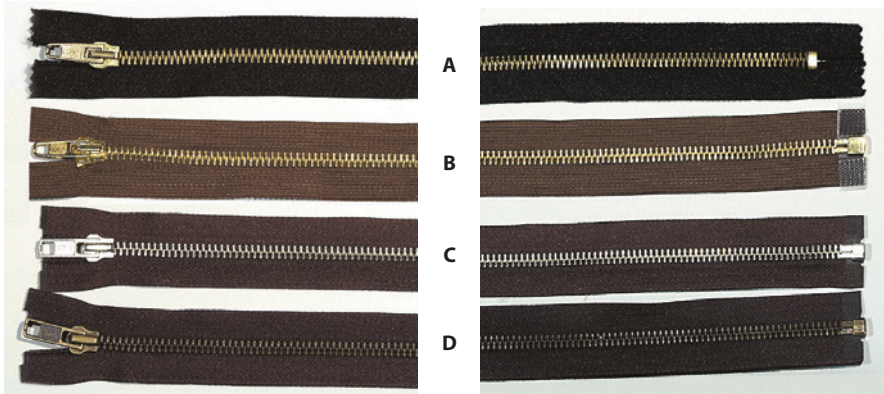

- A Fissa Fixed**
cm 14-16-18-20-22-30-40
50-60-75-90
col. 580-570-568-560
cod. CERO5F...
- B Divisibile Divisible**
cm 60-75-90
col. 580-570-568-560
cod. CERO5D...
- C Divisibile Alpacca-Nichel**
Divisible nickel silver
cm 60-75-90-100
col. 580-570
cod. CERO5DA...
- D Divisibile Ottone Vecchio**
Divisible old brass finish
cm 60-75-90-100
col. 580-570
cod. CERO5DB...
- E Fissa DENIM Fixed Denim fabric**
cm 16-18-20
cod. CERO5FD
- F Divisibile COMBI Doppio Corsore Alpacca-Nichel**
COMBI divisible with two sliders nickel silver
cm 85 col. 580-570
cod. CERO5DCA
- G Divisibile COMBI Doppio Corsore Ottone Vecchio**
COMBI divisible with two sliders old brass finish
cm 85 col. 580-570
cod. CERO5DCB
- H Corsore Reversibile**
Reversible slider finish
col. O - N - OV
cod. CERO5CURG
- I Corsore Autobloccante**
Self-blocking slider
col. O - N - B - OV
cod. CERO5CURA...
- Corsore Libero**
Free slider
col. O - N - B - OV
cod. CERO5CUR...
- L Fermi Superiori Upper stop**
cod. CERO5FERS
- M Fermi Inferiori Lower stop**
cod. CERO5FERI
- N A Metro In metres**
col. 580-570
cod. CERO5MET
- O A Metro Alpacca-Nichel**
In metres nickel silver
col. 580-570
cod. CERO5METNA
- A Metro Ottone Vecchio**
In metres old brass
col. 580-570
cod. CERO5METOV
- P Cerniera Metallo Simmetrica T5**
Symmetric metal zipper T5
col. O/580 - O/570 - N/580 - N/570
cod. CERM5MET... A Metro In Metres
cod. CERM550... Fissa Fixed cm 50
cod. CERM5CUR... Corsore libero Free slider
cod. CERM5CURA... Corsore Autobloccante
Self-blocking slider