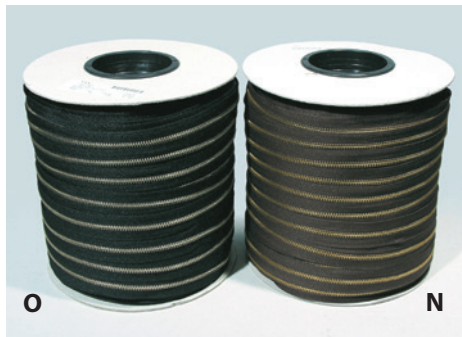

cod. CERNY10D100DA

Cerniere-Zip Fasteners Componenti-Components

Finiture/Finish: **O** = Oro/Gold **N** = Nichel/Nickel **B** = Bronzo/Bronze **OV** = Ottone Vecchio/Old Brass

Cerniere Ottone T5

Brass zip fasteners T5

- A Fissa Fixed**
cm 14-16-18-20-22-30-40
50-60-75-90
col. 580-570-568-560
cod. CERO5F...
- B Divisibile Divisible**
cm 60-75-90
col. 580-570-568-560
cod. CERO5D...
- C Divisibile Alpacca-Nichel**
Divisible nickel silver
cm 60-75-90-100
col. 580-570
cod. CERO5DA...
- D Divisibile Ottone Vecchio**
Divisible old brass finish
cm 60-75-90-100
col. 580-570
cod. CERO5DB...
- E Fissa DENIM Fixed Denim fabric**
cm 16-18-20
cod. CERO5FD
- F Divisibile COMBI Doppio Corsore Alpacca-Nichel**
COMBI divisible with two sliders nickel silver
cm 85 col. 580-570
cod. CERO5DCA
- G Divisibile COMBI Doppio Corsore Ottone Vecchio**
COMBI divisible with two sliders old brass finish
cm 85 col. 580-570
cod. CERO5DCB
- H Corsore Reversibile**
Reversible slider finish
col. O - N - OV
cod. CERO5CURG
- I Corsore Autobloccante**
Self-blocking slider
col. O - N - B - OV
cod. CERO5CURA...
- Corsore Libero**
Free slider
col. O - N - B - OV
cod. CERO5CUR...
- L Fermi Superiori Upper stop**
cod. CERO5FERS
- M Fermi Inferiori Lower stop**
cod. CERO5FERI
- N A Metro In metres**
col. 580-570
cod. CERO5MET
- O A Metro Alpacca-Nichel**
In metres nickel silver
col. 580-570
cod. CERO5METNA
- A Metro Ottone Vecchio**
In metres old brass
col. 580-570
cod. CERO5METOV
- P Cerniera Metallo Simmetrica T5**
Symmetric metal zipper T5
col. O/580 - O/570 - N/580 - N/570
cod. CERM5MET... A Metro In Metres
cod. CERM550... Fissa Fixed cm 50
cod. CERM5CUR... Corsore libero Free slider
cod. CERM5CURA... Corsore Autobloccante
Self-blocking slider