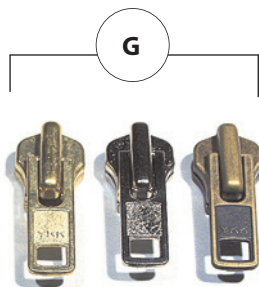

Cerniere-Zip Fasteners Componenti-Components

Finiture/Finish: **O** = Oro/Gold **N** = Nichel/Nickel **B** = Bronzo/Bronze **OV** = Ottone Vecchio/Old Brass

Alpaca Nickel Silver

Bronzo Bronze

Cerniere Ottone T8

Brass zip fasteners T8

- A **Fissa Fixed**
cm 45-50-55-60-65
70-75-80-85-100
col. 580-570-568-560
cod. CER08F...
- B **Divisibile Divisible**
cm 60-75-90
col. 580-570-568-560
cod. CER08D...
- C **Divisibile Alpacca-Nichel**
Divisible nickel silver
cm 60-75-90-100
col. 580-570
cod. CER08DA...
- D **Divisibile Ottone Vecchio**
Divisible old brass finish
cm 60-75-90-100
col. 580-570
cod. CER08DB...
- E **Divisibile COMBI Doppio Corsore**
COMBI divisible with two sliders
Finiture Finish:
Alpaca Nickel silver
Bronzo Bronze
cm 85
col. 580-570-560-890
cod. CER08DC
- G **Cursore Autobloccante**
Self-blocking slider
col. O - N - OV
cod. CER08CUR...
- H **Fermi Superiori Upper stop**
cod. CER08FERS
- I **Fermi Inferiori Lower stop**
cod. CER08FERI
- L **A Metro In metres**
col. 580-570
cod. CER08MET
- M **A Metro Alpacca-Nichel**
In metres silver nickel
col. 580-570
cod. CER08META