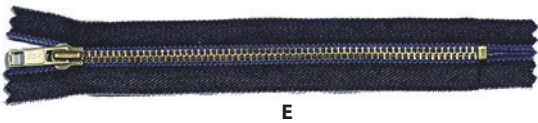

cod. CERNY10D100DA

Cerniere-Zip Fasteners Componenti-Components

Finiture/Finish: **O** = Oro/Gold **N** = Nichel/Nickel **B** = Bronzo/Bronze **OV** = Ottone Vecchio/Old Brass

Cerniere Ottone T5

Brass zip fasteners T5

- A Fissa Fixed**
cm 14-16-18-20-22-30-40
50-60-75-90
col. 580-570-568-560
cod. CERO5F...
- B Divisibile Divisible**
cm 60-75-90
col. 580-570-568-560
cod. CERO5D...
- C Divisibile Alpacca-Nichel**
Divisible nickel silver
cm 60-75-90-100
col. 580-570
cod. CERO5DA...
- D Divisibile Ottone Vecchio**
Divisible old brass finish
cm 60-75-90-100
col. 580-570
cod. CERO5DB...
- E Fissa DENIM Fixed Denim fabric**
cm 16-18-20
cod. CERO5FD
- F Divisibile COMBI Doppio Corsore Alpacca-Nichel**
COMBI divisible with two sliders nickel silver
cm 85 col. 580-570
cod. CERO5DCA
- G Divisibile COMBI Doppio Corsore Ottone Vecchio**
COMBI divisible with two sliders old brass finish
cm 85 col. 580-570
cod. CERO5DCB
- H Corsore Reversibile**
Reversible slider finish
col. O - N - OV
cod. CERO5CURG
- I Corsore Autobloccante**
Self-blocking slider
col. O - N - B - OV
cod. CERO5CURA...
- Corsore Libero**
Free slider
col. O - N - B - OV
cod. CERO5CUR...
- L Fermi Superiori Upper stop**
cod. CERO5FERS
- M Fermi Inferiori Lower stop**
cod. CERO5FERI
- N A Metro In metres**
col. 580-570
cod. CERO5MET
- O A Metro Alpacca-Nichel**
In metres nickel silver
col. 580-570
cod. CERO5METNA
- A Metro Ottone Vecchio**
In metres old brass
col. 580-570
cod. CERO5METOV
- P Cerniera Metallo Simmetrica T5**
Symmetric metal zipper T5
col. O/580 - O/570 - N/580 - N/570
cod. CERM5MET... A Metro In Metres
cod. CERM550... Fissa Fixed cm 50
cod. CERM5CUR... Corsore libero Free slider
cod. CERM5CURA... Corsore Autobloccante
Self-blocking slider