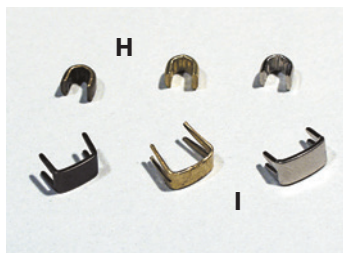

Cerniere-Zip Fasteners Componenti-Components

Finiture/Finish: **O** = Oro/Gold **N** = Nichel/Nickel **B** = Bronzo/Bronze **OV** = Ottone Vecchio/Old Brass

Alpaca Nickel Silver

Bronzo Bronze

Cerniere Ottone T8

Brass zip fasteners T8

- A **Fissa Fixed**
cm 45-50-55-60-65
70-75-80-85-100
col. 580-570-568-560
cod. CER08F...
- B **Divisibile Divisible**
cm 60-75-90
col. 580-570-568-560
cod. CER08D...
- C **Divisibile Alpacca-Nichel**
Divisible nickel silver
cm 60-75-90-100
col. 580-570
cod. CER08DA...
- D **Divisibile Ottone Vecchio**
Divisible old brass finish
cm 60-75-90-100
col. 580-570
cod. CER08DB...
- E **Divisibile COMBI Doppio Corsore**
COMBI divisible with two sliders
Finiture Finish:
Alpaca Nickel silver
Bronzo Bronze
cm 85
col. 580-570-560-890
cod. CER08DC
- G **Cursore Autobloccante**
Self-blocking slider
col. O - N - OV
cod. CER08CUR...
- H **Fermi Superiori Upper stop**
cod. CER08FERS
- I **Fermi Inferiori Lower stop**
cod. CER08FERI
- L **A Metro In metres**
col. 580-570
cod. CER08MET
- M **A Metro Alpacca-Nichel**
In metres silver nickel
col. 580-570
cod. CER08META