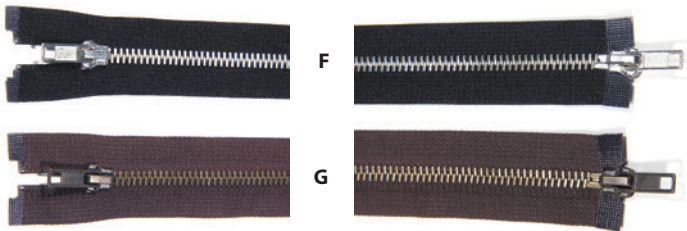

cod. CERNY10D100DA

Cerniere-Zip Fasteners Componenti-Components

Finiture/Finish: **O** = Oro/Gold **N** = Nichel/Nickel **B** = Bronzo/Bronze **OV** = Ottone Vecchio/Old Brass

Cerniere Ottone T5

Brass zip fasteners T5

- A Fissa Fixed**
cm 14-16-18-20-22-30-40
50-60-75-90
col. 580-570-568-560
cod. CERO5F...
- B Divisibile Divisible**
cm 60-75-90
col. 580-570-568-560
cod. CERO5D...
- C Divisibile Alpacca-Nichel**
Divisible nickel silver
cm 60-75-90-100
col. 580-570
cod. CERO5DA...
- D Divisibile Ottone Vecchio**
Divisible old brass finish
cm 60-75-90-100
col. 580-570
cod. CERO5DB...
- E Fissa DENIM Fixed Denim fabric**
cm 16-18-20
cod. CERO5FD
- F Divisibile COMBI Doppio Corsore Alpacca-Nichel**
COMBI divisible with two sliders nickel silver
cm 85 col. 580-570
cod. CERO5DCA
- G Divisibile COMBI Doppio Corsore Ottone Vecchio**
COMBI divisible with two sliders old brass finish
cm 85 col. 580-570
cod. CERO5DCB
- H Corsore Reversibile**
Reversible slider finish
col. O - N - OV
cod. CERO5CURG
- I Corsore Autobloccante**
Self-blocking slider
col. O - N - B - OV
cod. CERO5CURA...
- Corsore Libero**
Free slider
col. O - N - B - OV
cod. CERO5CUR...
- L Fermi Superiori Upper stop**
cod. CERO5FERS
- M Fermi Inferiori Lower stop**
cod. CERO5FERI
- N A Metro In metres**
col. 580-570
cod. CERO5MET
- O A Metro Alpacca-Nichel**
In metres nickel silver
col. 580-570
cod. CERO5METNA
- A Metro Ottone Vecchio**
In metres old brass
col. 580-570
cod. CERO5METOV
- P Cerniera Metallo Simmetrica T5**
Symmetric metal zipper T5
col. O/580 - O/570 - N/580 - N/570
cod. CERM5MET... A Metro In Metres
cod. CERM550... Fissa Fixed cm 50
cod. CERM5CUR... Corsore libero Free slider
cod. CERM5CURA... Corsore Autobloccante
Self-blocking slider