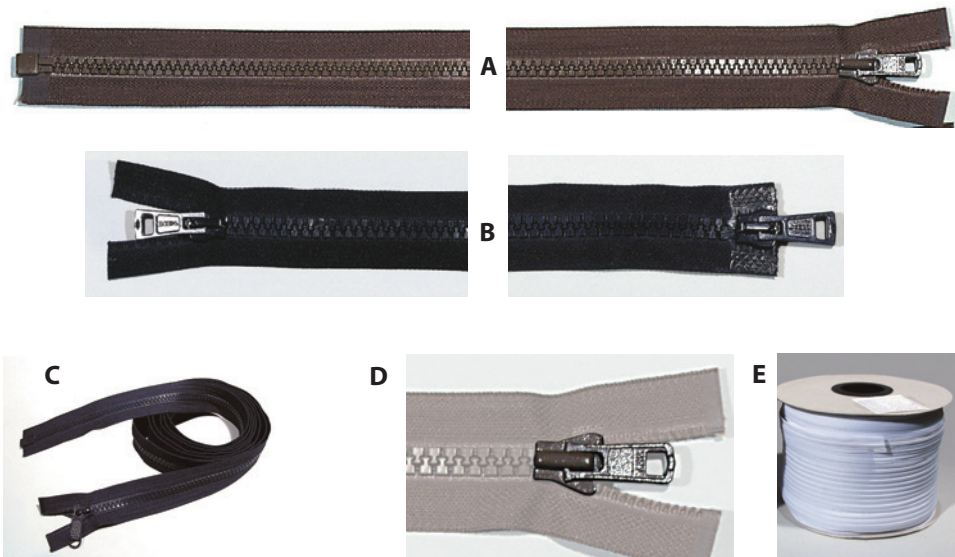

Self-blocking slider
col. 580-570-560-501

cod. CERP8CURA

Tipo 9 T9

col. N

cod. CERP9CURAN

E A Metro *In metres*

col. 580-570-560-501

cod. CERP8MET