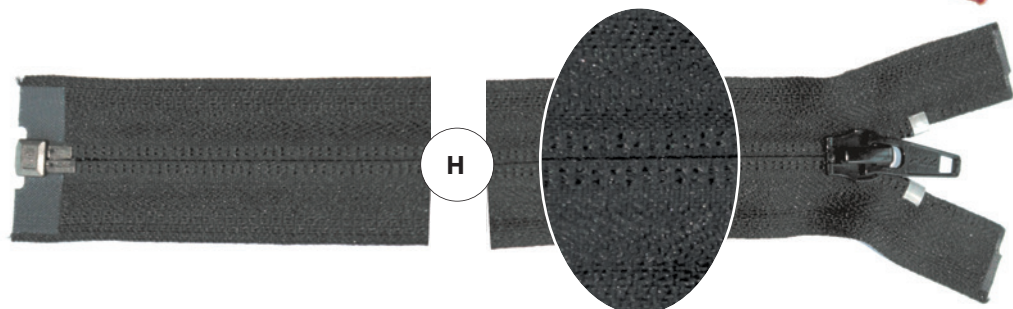

Cerniere-Zip Fasteners

Componenti-Components

Cerniere a Spirale T3

Nylon spiral zip fasteners T3

Finiture/Finish: **O** = Oro/Gold **N** = Nichel/Nickel **B** = Bronzo/Bronze **OV** = Ottone Vecchio/Old Brass

A **Fissa Fixed**

cod. CERNY3...

B **A Metro In metres**

cod. CERNY3MT

C **Cursore Fisso Fixed Slider**

O
Colori vari Various colours

cod. CERNY3CUR

Cursore Autobloccante
Self-blocking slider

N - 580

cod. CERNY3CURA

A

Tipo 3 Type 3		580	570	568	573	572	501	577	560
Fissa Fixed	cm 14	●	●			●	●	●	●
Fissa Fixed	cm 16	●	●			●	●	●	●
Fissa Fixed	cm 18	●	●			●	●	●	●
Fissa Fixed	cm 20	●	●			●	●	●	●
Fissa Fixed	cm 22	●	●			●	●	●	●
Fissa Fixed	cm 24	●	●			●	●	●	●
Fissa Fixed	cm 26	●	●			●	●	●	●
Fissa Fixed	cm 28	●	●			●	●	●	●
A metro In metres		●	●			●	●	●	●
Cursore fisso									
Fixed slider		●	●	●	●	●	●	●	●

B

Cerniere a Spirale T5

Nylon spiral zip fasteners T5

A **Fissa Fixed**

cod. CERNY5...

B **Divisibile Divisible**

Col. 580 - 570 - 560

cod. CERNY5D...

C **Cursore Autobloccante**

Self-blocking slider
O - N - B - OV
Colori vari Various colours

cod. CERNY5CURA

D **Cursore Libero Free slider**

O - N - B - OV
Colori vari Various colours

cod. CERNY5CUR

E **Cursore Doppia Aletta**

Double fin slider

cod. CERNY5CURDA

F **A Metro In metres**

cod. CERNY5MET

G **Divisibile COMBI**

Doppio Cursore
COMBI divisible two sliders

cm 75

Col. 580 - 570 - 568 - 573

572 - 501 - 901 - 560 - 513

Rosa/Pink

cod. CERNY5DC75

cm 100

Col. 580 - 570

cod. CERNY5DC100

H **Divisibile uso Rovescio**

Divisible - reverse use

cm 90

Col. 580

cod. CERNY590YR

Solo cursore - Slider only

cod. CERNY5CURAR

A

B

C

D

E

F

G

H