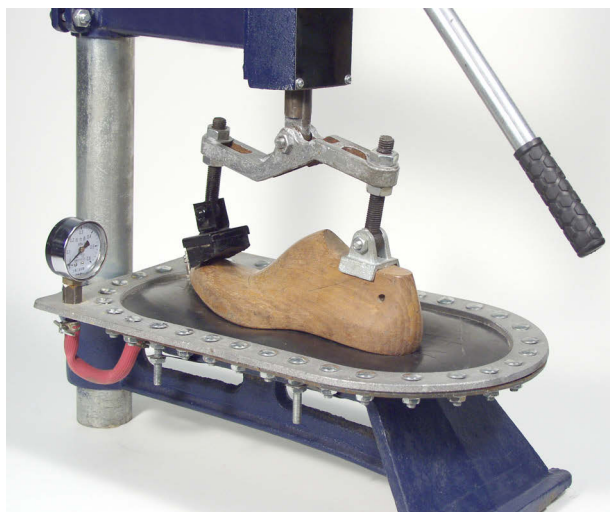

Pressa con Leva Manuale

Hand lever press

cod. PRESLM